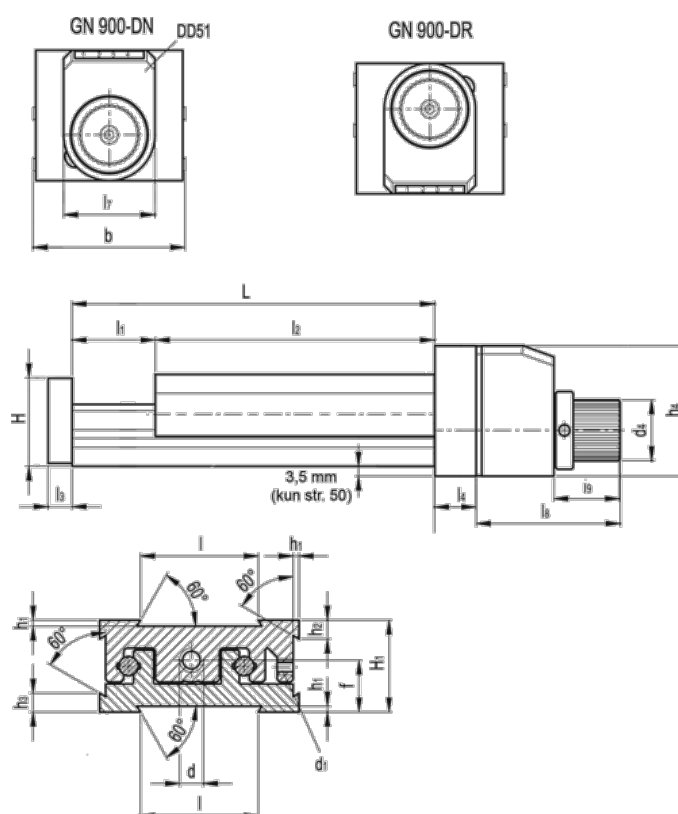

Varenummer: 20776021
 Beskrivelse: Justerbar slædeenhed
 GN 900-80-170-50-DR-1

Mål

b = 80	h2 = 10.0	l7 = 33
d = M8x1	h3 = 10.0	l8 = 55
d1 = M5	h4 = 51	l9 = 27
d4 = 22	l = 50	
f = 20.5	L - l1 = 170-50	
H = 35.5	l2 = 120	
h1 = 2.0	l3 = 8	
H1 = 36	l4 = 16	